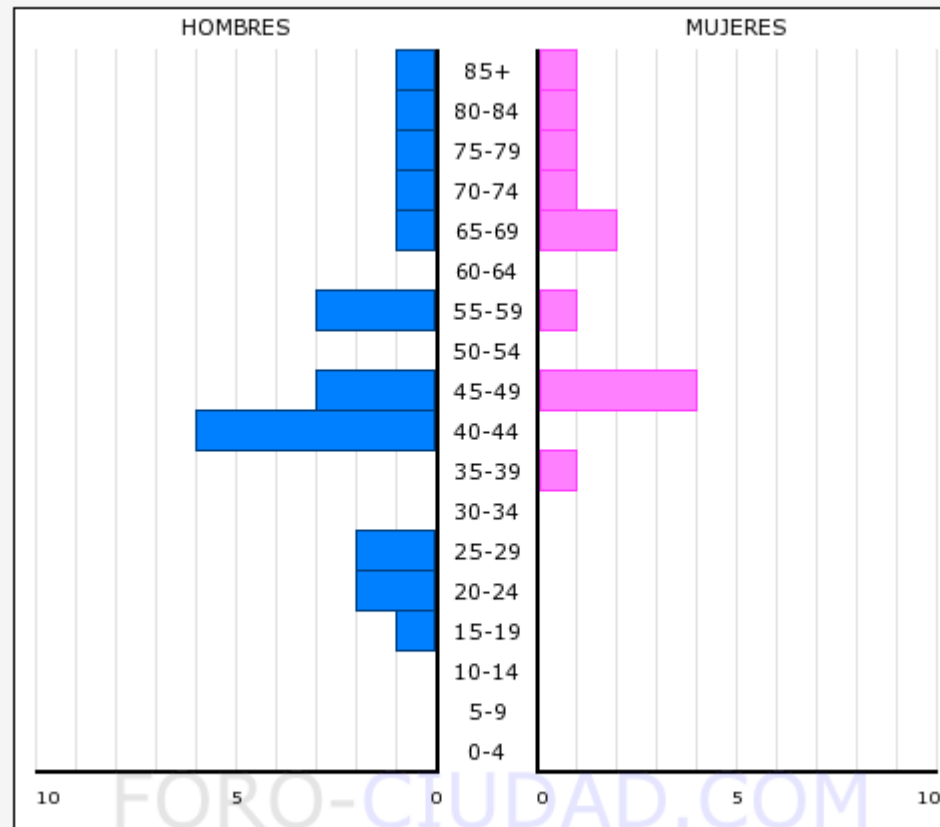

Alteraciones de los municipios en los Censos de Población desde 1842

Provincia: 42 Soria

Municipio: 42156 Reznos

	Censo																
	1842	1857	1860	1877	1887	1897	1900	1910	1920	1930	1940	1950	1960	1970	1981	1991	2001
Población de Hecho	..	469	558	546	494	461	458	419	343	308	299	271	185	88	60	40	41
Población de Derecho	480	581	513	480	479	467	344	322	315	275	188	111	69	71	41
Hogares	121	129	150	175	157	150	145	125	104	83	71	42	45	32	21	24	16

POBLACION - REZNOS - 2011

Poblacion Total en el Municipio: 34

Poblacion Hombres: 22

Poblacion Mujeres: 12

Fuente:INE , Grafico elaborado por FORO-CIUDAD.COM para todos los municipios de España