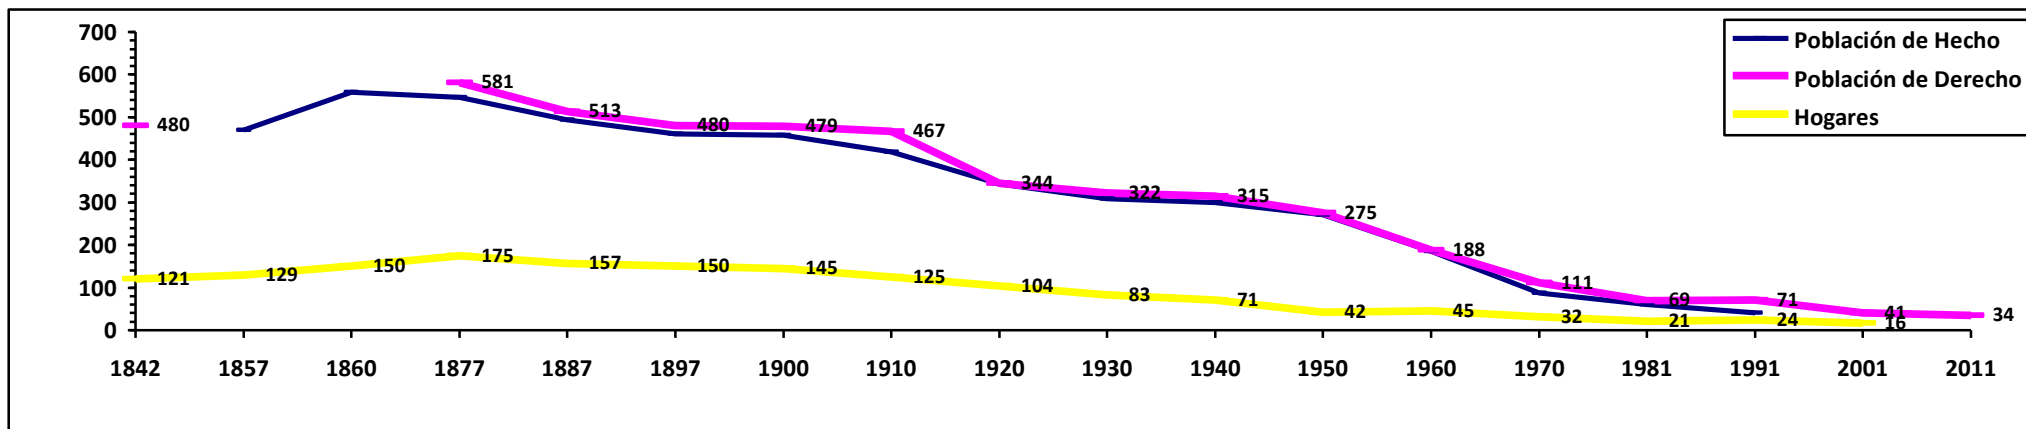

Alteraciones de los municipios en los Censos de Población desde 1842

Provincia: 42 Soria

Municipio: 42156 Reznos

	Censo																
	1842	1857	1860	1877	1887	1897	1900	1910	1920	1930	1940	1950	1960	1970	1981	1991	2001
Población de Hecho	..	469	558	546	494	461	458	419	343	308	299	271	185	88	60	40	41
Población de Derecho	480	581	513	480	479	467	344	322	315	275	188	111	69	71	41
Hogares	121	129	150	175	157	150	145	125	104	83	71	42	45	32	21	24	16